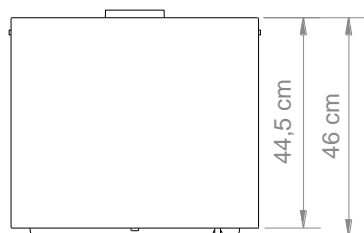

Rústica

Ref.: 00021

Dados técnicos:

- Dimensões: 74 x 53 x 45 cm (AxLxP)
- Dimensões da fornalha: 35 x 41 x 35 cm (AxLxP)
- Diâmetro do cano: 125 mm
- Potência: 11.8 kW
- Rendimento: 65%
- Emissões de CO (13% O₂): 0.8%
- Peso: 51 kg

Características:

- Com mesa para cozinhar
- Saída do cano: horizontal
- Material: aço
- Fornalha: aço 4 mm
- Vidro: vitrocerâmica
- Revestimento: pintura de alta temperatura
- Cor: antracite