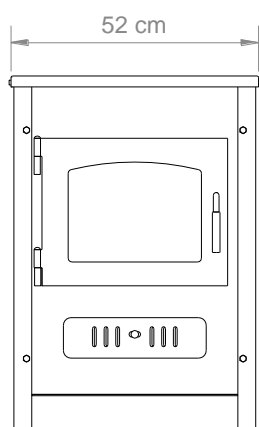

Rústica

Ref.: 00021

Dados técnicos:

- Dimensões: 74 x 53 x 45 cm (AxLxP)
- Dimensões da fornalha: 35 x 41 x 35 cm (AxLxP)
- Diâmetro do cano: 125 mm
- Potência: 11.8 kW
- Rendimento: 65%
- Emissões de CO (13% O₂): 0.8%
- Peso: 51 kg

Características:

- Com mesa para cozinhar
- Saída do cano: horizontal
- Material: aço
- Fornalha: aço 4 mm
- Vidro: vitrocerâmica
- Revestimento: pintura de alta temperatura
- Cor: antracite