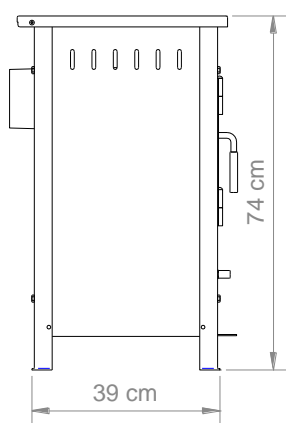

Rústica

Ref.: 00021

Dados técnicos:

- Dimensões: 74 x 53 x 45 cm (AxLxP)
- Dimensões da fornalha: 35 x 41 x 35 cm (AxLxP)
- Diâmetro do cano: 125 mm
- Potência: 11.8 kW
- Rendimento: 65%
- Emissões de CO (13% O₂): 0.8%
- Peso: 51 kg

Características:

- Com mesa para cozinhar
- Saída do cano: horizontal
- Material: aço
- Fornalha: aço 4 mm
- Vidro: vitrocerâmica
- Revestimento: pintura de alta temperatura
- Cor: antracite