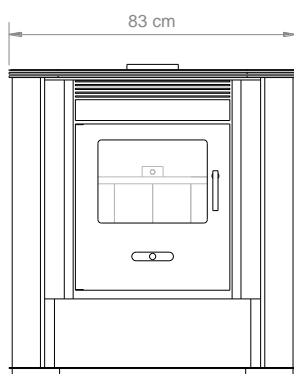

# Delta

Ref.: 00024

Frente

Lado

Cima

## Dados técnicos:

- Dimensões: 89 x 83 x 56 cm (AxLxP)
- Dimensões da fornalha: 38 x 45 x 42 cm (AxLxP)
- Diâmetro do cano: 150 mm
- Potência: 14.4 kW
- Rendimento: 66%
- Emissões de CO (13% O<sub>2</sub>): 0.7%
- Peso: 102 kg

## Características:

- Saída do cano: vertical
- Material: aço
- Fornalha: refractário
- Vidro: vitrocerâmica
- Revestimento: pintura de alta temperatura
- Cor: antracite