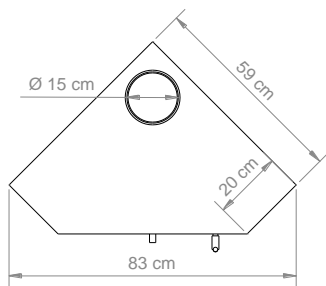

# Delta

Ref.: 00024

Frente

Lado

Cima

## Dados técnicos:

- Dimensões: 89 x 83 x 56 cm (AxLxP)
- Dimensões da fornalha: 38 x 45 x 42 cm (AxLxP)
- Diâmetro do cano: 150 mm
- Potência: 14.4 kW
- Rendimento: 66%
- Emissões de CO (13% O<sub>2</sub>): 0.7%
- Peso: 102 kg

## Características:

- Saída do cano: vertical
- Material: aço
- Fornalha: refractário
- Vidro: vitrocerâmica
- Revestimento: pintura de alta temperatura
- Cor: antracite