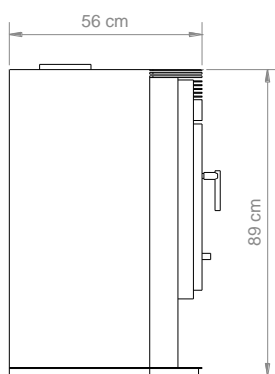

# Delta

Ref.: 00024

Frente

Lado

Cima

## Dados técnicos:

- Dimensões: 89 x 83 x 56 cm (AxLxP)
- Dimensões da fornalha: 38 x 45 x 42 cm (AxLxP)
- Diâmetro do cano: 150 mm
- Potência: 14.4 kW
- Rendimento: 66%
- Emissões de CO (13% O<sub>2</sub>): 0.7%
- Peso: 102 kg

## Características:

- Saída do cano: vertical
- Material: aço
- Fornalha: refractário
- Vidro: vitrocerâmica
- Revestimento: pintura de alta temperatura
- Cor: antracite